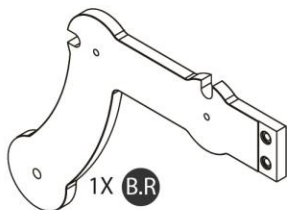

Components List

1X **A**

1X **B.R**

1X **B.L**

2X **C**

1X **D**

4X **E**

2X **F**

2X **G**

1X **H**

4X **I**

2X **J**