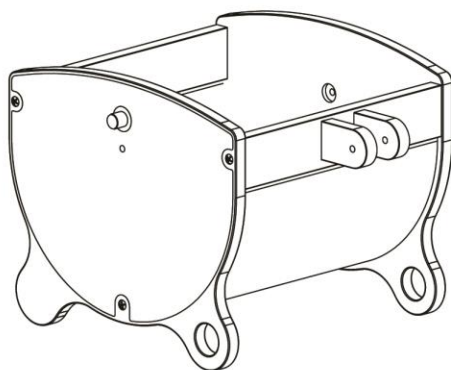

Components List

1X **A**